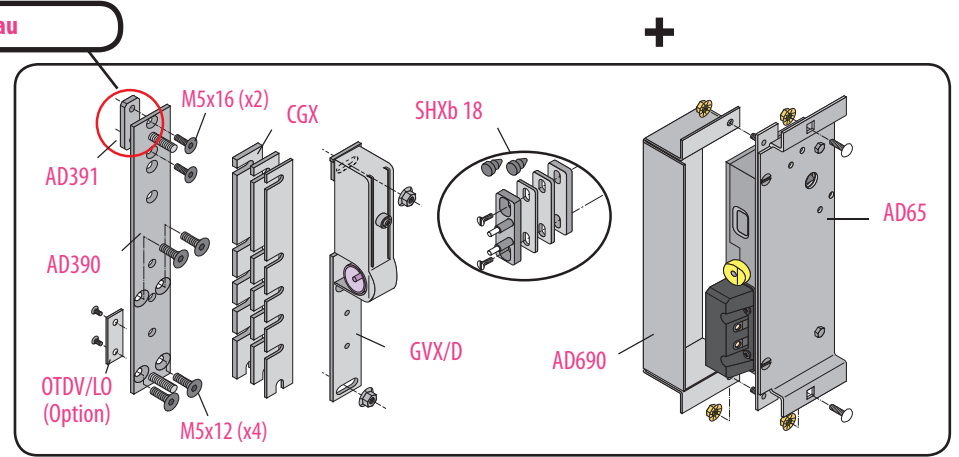

avec fixation côté palier

Produit de remplacement

LR 180 ** LS prudhomme S.a
avec Shunt.

Option :
CP/LO (Calibre de perçage)

avec fixation côté palier

ref. : LR180 *G LS

ref. : LR180 *D LS

avec fixation côté palier

Phases de montage

Réglage du pêne