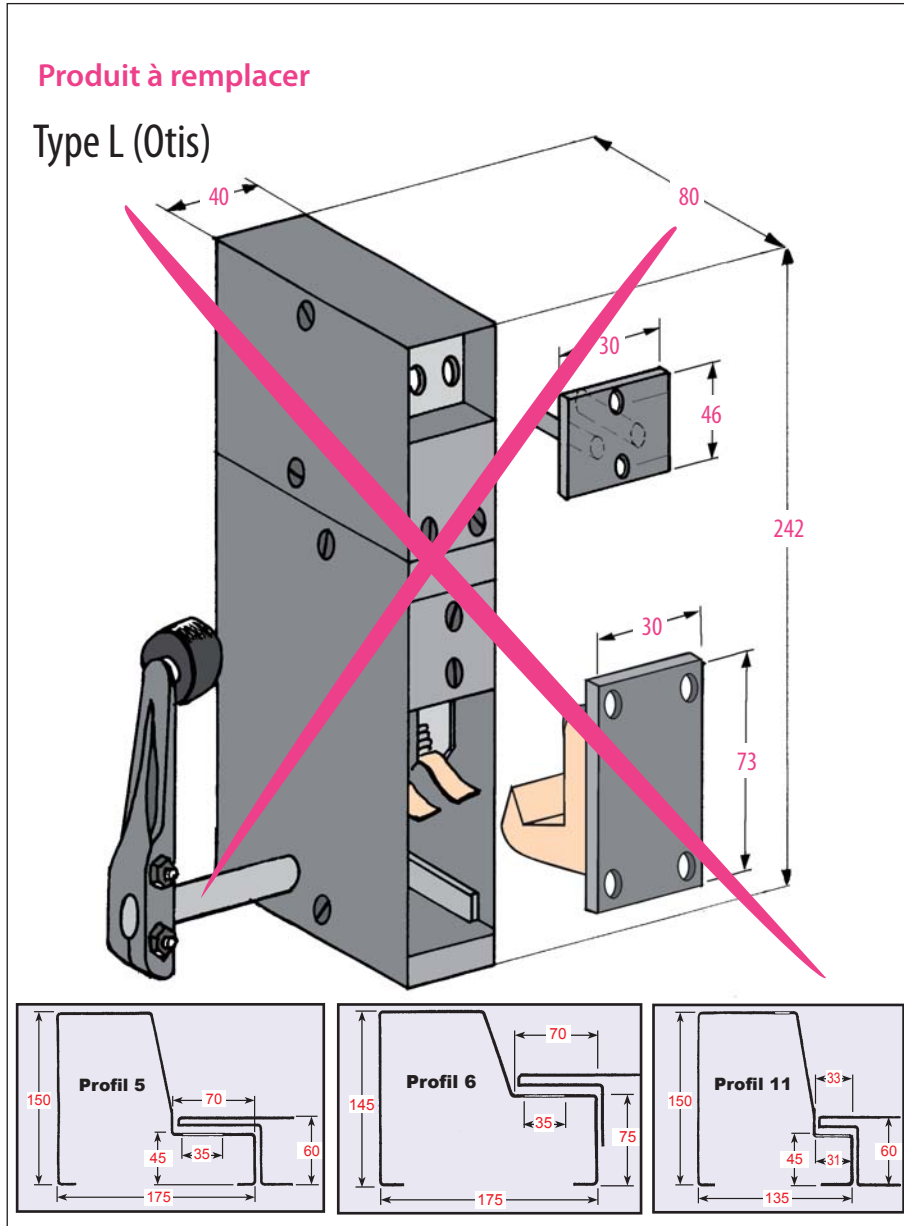

avec fixation côté palier

Produit de remplacement

LR 180 ** LS prudhomme S.a
avec Shunt.

Option :
CP/LO (Calibre de perçage)

avec fixation côté palier

ref. : LR180 *G LS

ref. : LR180 *D LS

avec fixation côté palier

Phases de montage

Réglage du pêne