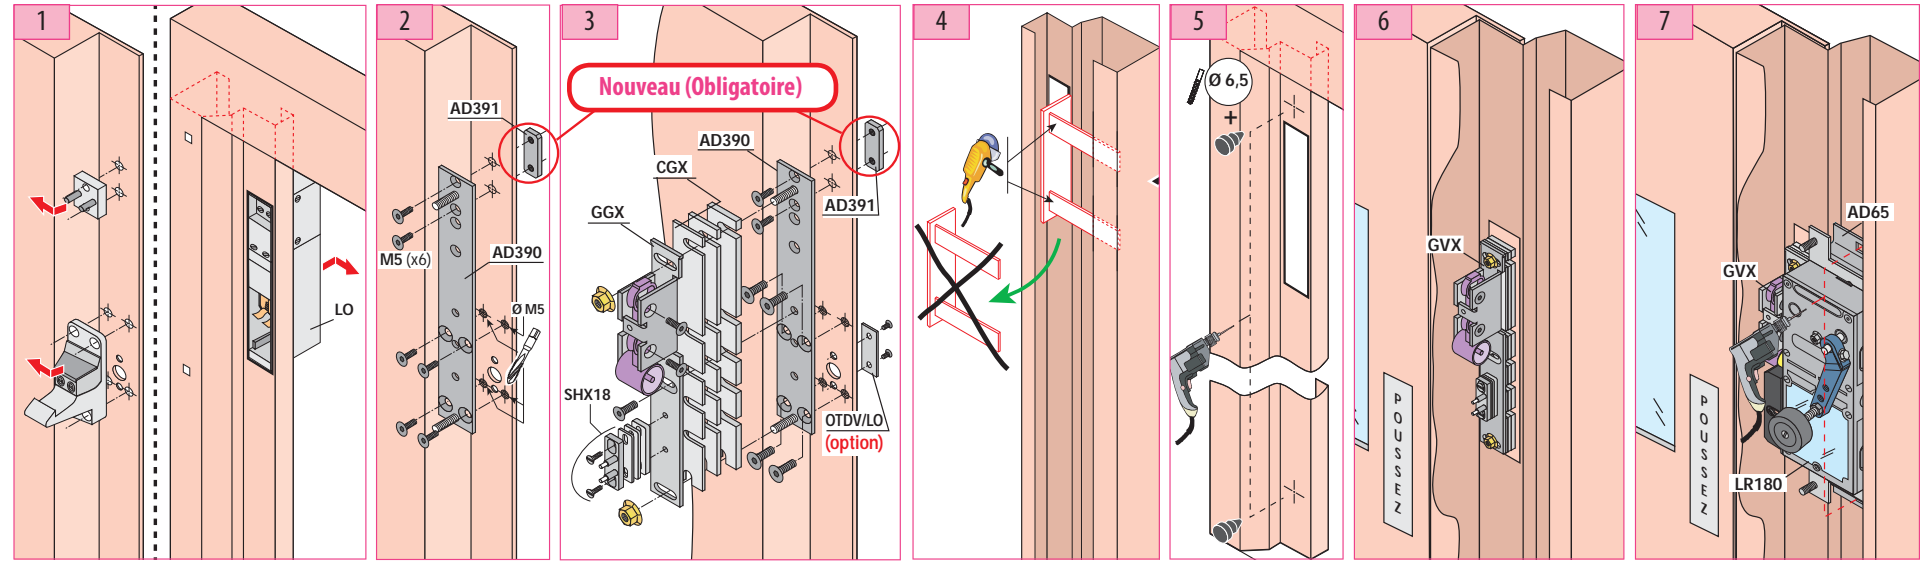

avec fixation côté palier

Produit de remplacement

LR 180 ** LS prudhomme S.a
avec Shunt.

Option :
CP/LO (Calibre de perçage)

avec fixation côté palier

ref. : LR180 *G LS

ref. : LR180 *D LS

avec fixation côté palier

Phases de montage

Réglage du pêne