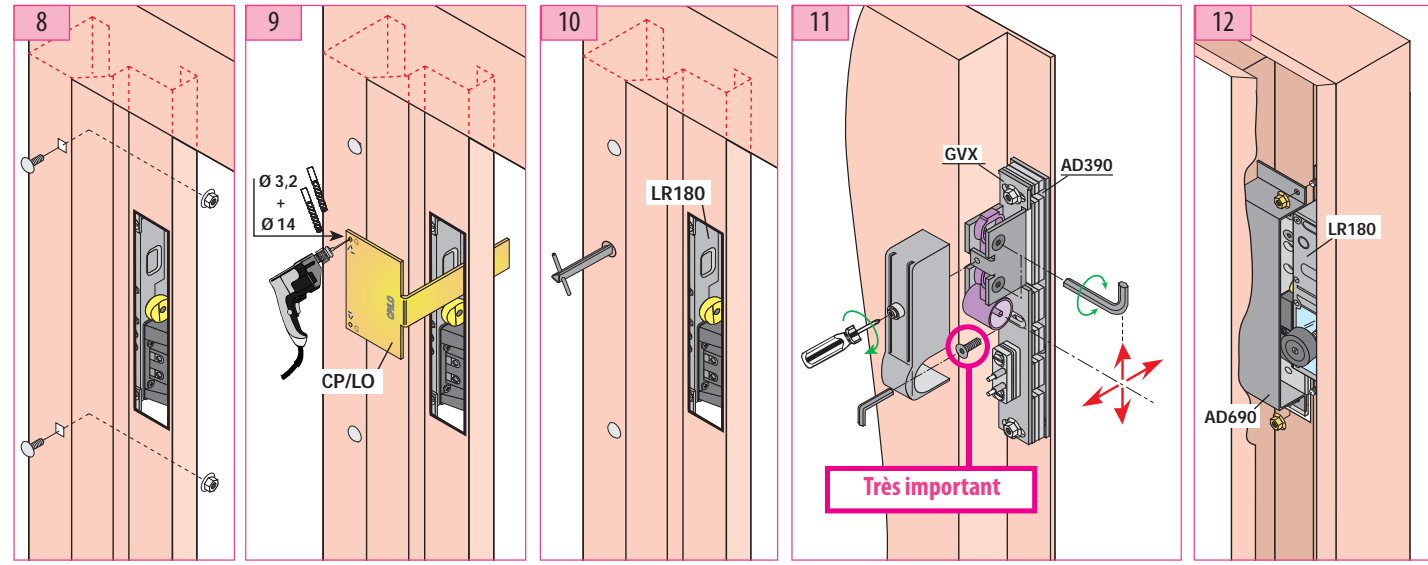

avec fixation côté palier

Produit de remplacement

LR 180 ** LS prudhomme S.a
avec Shunt.

Option :
CP/LO (Calibre de perçage)

avec fixation côté palier

ref. : LR180 *G LS

ref. : LR180 *D LS

avec fixation côté palier

Phases de montage

Réglage du pêne