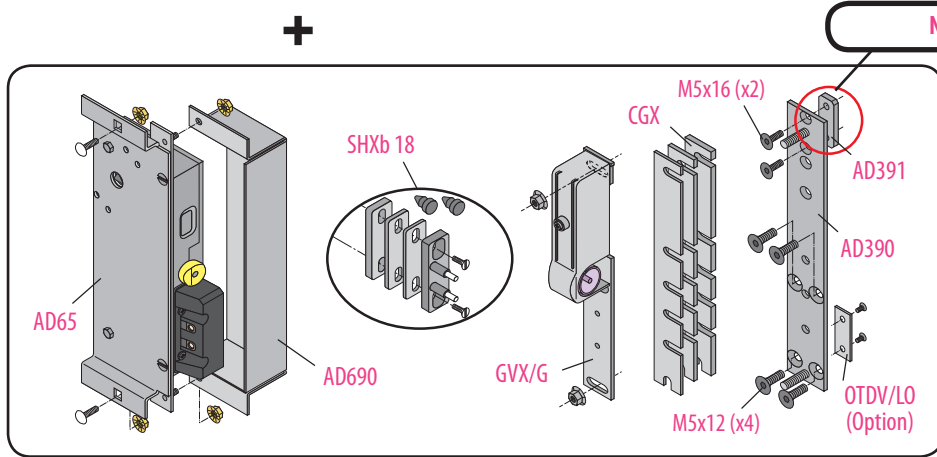

avec fixation côté palier

Produit de remplacement

LR 180 ** LS prudhomme S.a
avec Shunt.

Option :
CP/LO (Calibre de perçage)

avec fixation côté palier

ref. : LR180 *G LS

ref. : LR180 *D LS

avec fixation côté palier

Phases de montage

Réglage du pêne