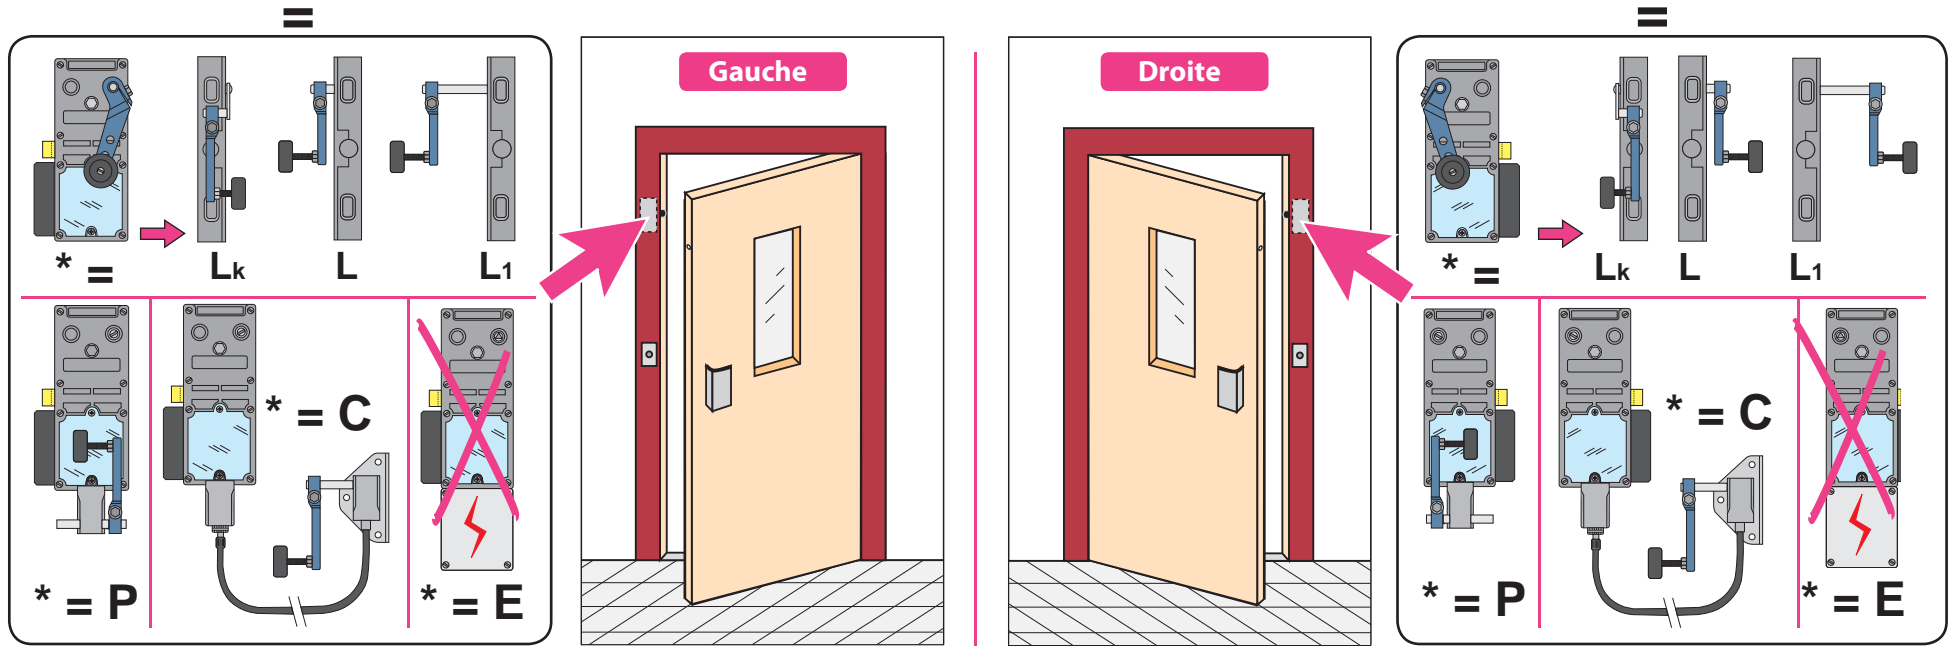

avec fixation côté palier

Produit de remplacement

LR 180 ** LS prudhomme S.a
avec Shunt.

Option :
CP/LO (Calibre de perçage)

avec fixation côté palier

ref. : LR180 *G LS

ref. : LR180 *D LS

avec fixation côté palier

Phases de montage

Réglage du pêne