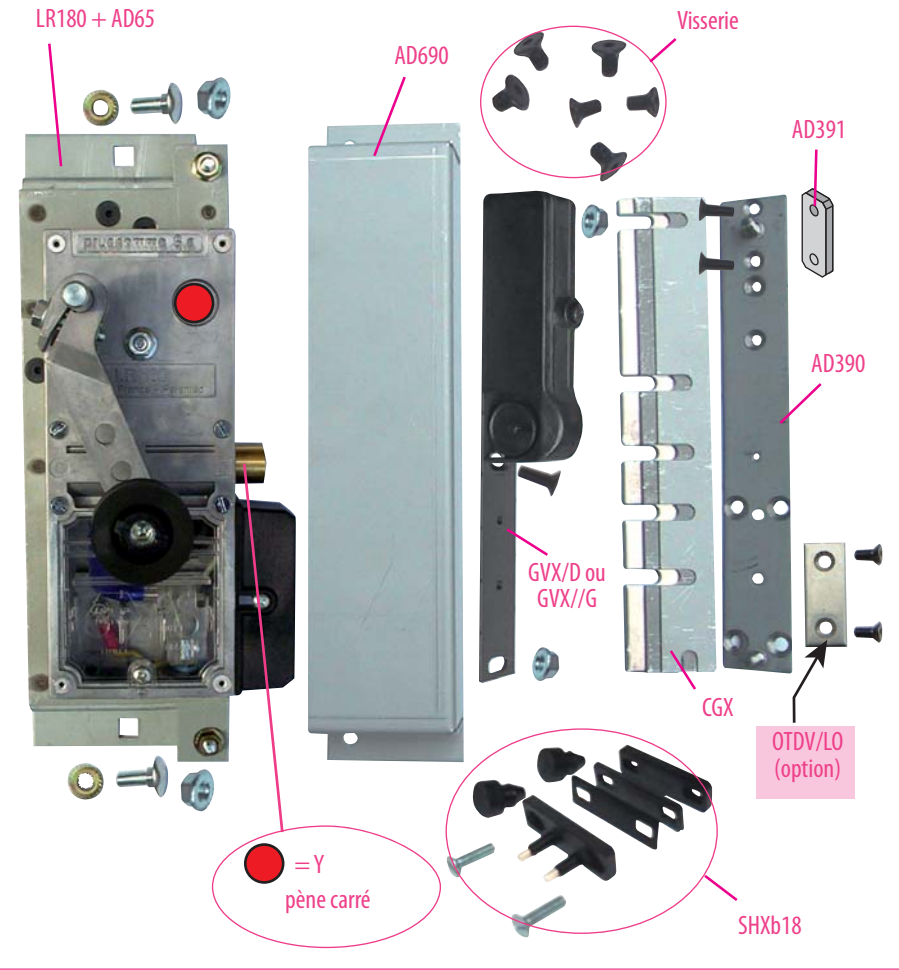

avec fixation côté palier

Produit de remplacement

LR 180 ** LS prudhomme S.a
avec Shunt.

Option :
CP/LO (Calibre de perçage)

avec fixation côté palier

ref. : LR180 *G LS

ref. : LR180 *D LS

avec fixation côté palier

Phases de montage

Réglage du pêne